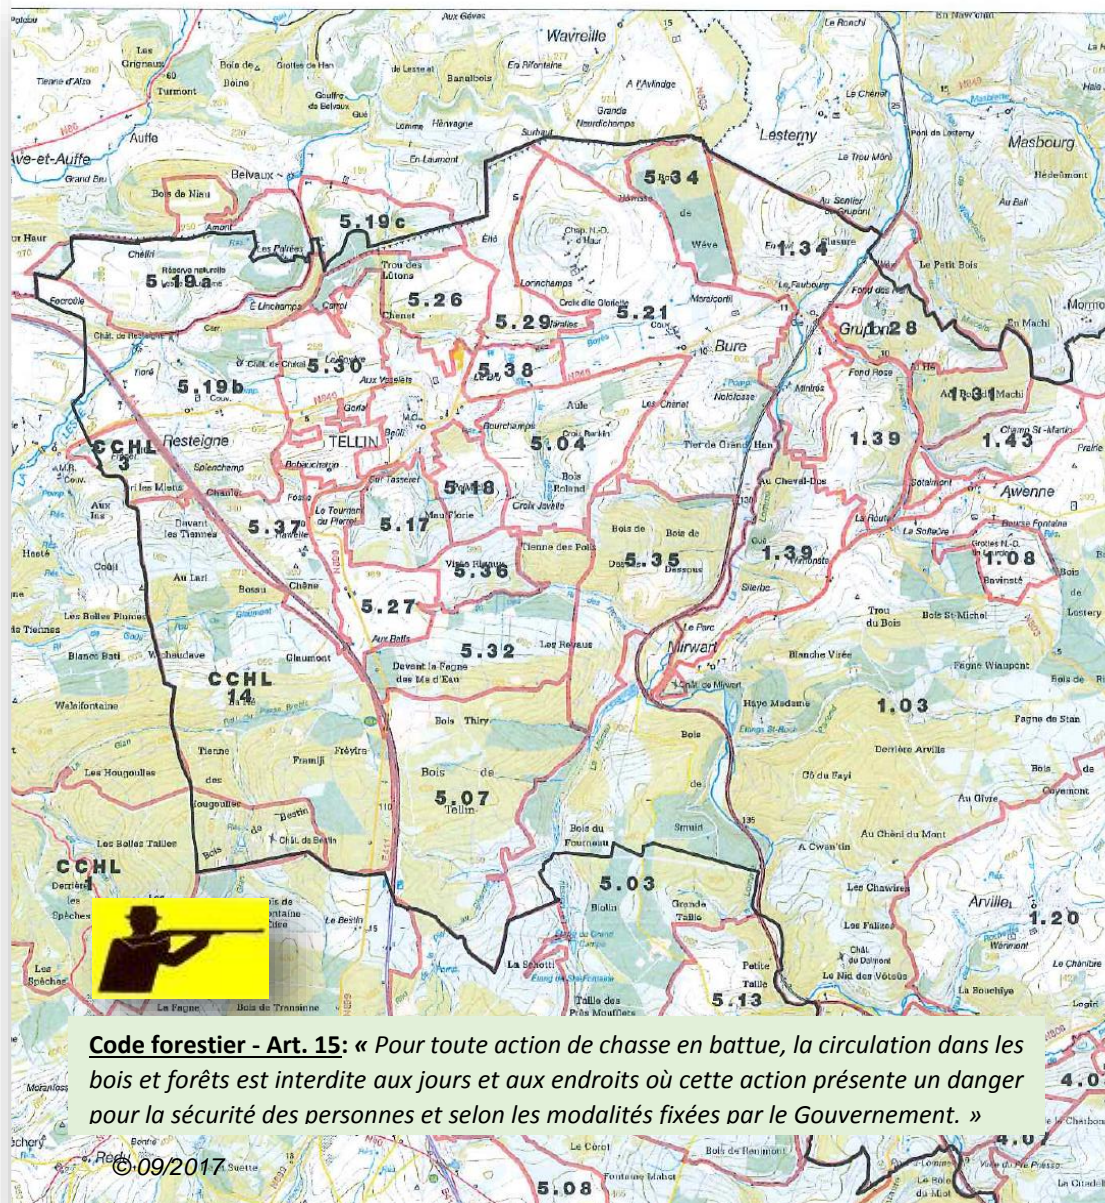

Carte des territoires de chasse - Saison 2017/2018

N° de lot	Locataire	Commune	Octobre	Novembre	Décembre	Affût
1.28+1.43	NUTAL	Tellin / Saint-Hubert	8	12	17	
1.31	STEKKE	Tellin	21	/	/	
1.34	BARTHELEMI	Tellin	20	02-17	28	
1.39	ORTS	Tellin / Mirwart	15	/	10	
5.04	RENIERS	Tellin	06	17	08-15-22	
5.07	REYNTJENS	Tellin	01	01	02-(23-30)	13/08-20/08 et 21/09-30/09
5.17	LIBERT-ROSSION	Tellin	27	24	26	
5.18	MERCY P.	Tellin	08	/	01-29	
5.19b	LAMOTTE	Tellin	07	01-25	8-(16-23-30)	
5.19a	MICHEL	Tellin	/	/	/	
5.20	ROSSION (Herdal)	Tellin	27	24	26	
5.21	BECHET (Petits chasseurs de Bure)	Tellin	1er-22	05-26	08-17-21 et 28	
5.26	JALLET	Tellin	22	05-26	10-31	05/08, 09/09 et 16/09
5.27	MERCI P. (DURY)	Tellin	08	/	01-29	
5.29	MERCY P.	Tellin	08	/	01-29	
5.30	HALLEZ	Tellin	/	24	/	
5.32	PALMBLAD	Tellin	14-28	18	16	21/09-30/09
5.34	IELEGEMS	Tellin	22	19	10	
5.35	HOUTMEYERS	Tellin	07	04	23	
5.36	BAUSIER	Tellin	21-29	04-12-25	13-19-20-21	
5.37	PECHEUR	Tellin	14	18	16-31	
5.38	LIBERT-ROSSION	Tellin	27	24	26	
CCHL 14	HURBAIN	Tellin	/	11	02-16	21/09-30/09
CCHL 1	LHOIST	Tellin	06-21	18-19	09-21	21/09-30/09

**Commune de Tellin
CALENDRIER ET CARTE
DES CHASSES 2017**

Promenades 2017 : fermeture pour cause de chasse

Grupont

Les promenades suivantes seront fermées :

Promenade du bois de Machi 

	Octobre	Novembre	Décembre
Chasse Stekke	21	/	/
Chasse Nutal	08	12	17
Chasse Barthélemi	20	02-17	28
Chasse Orts	15	/	10