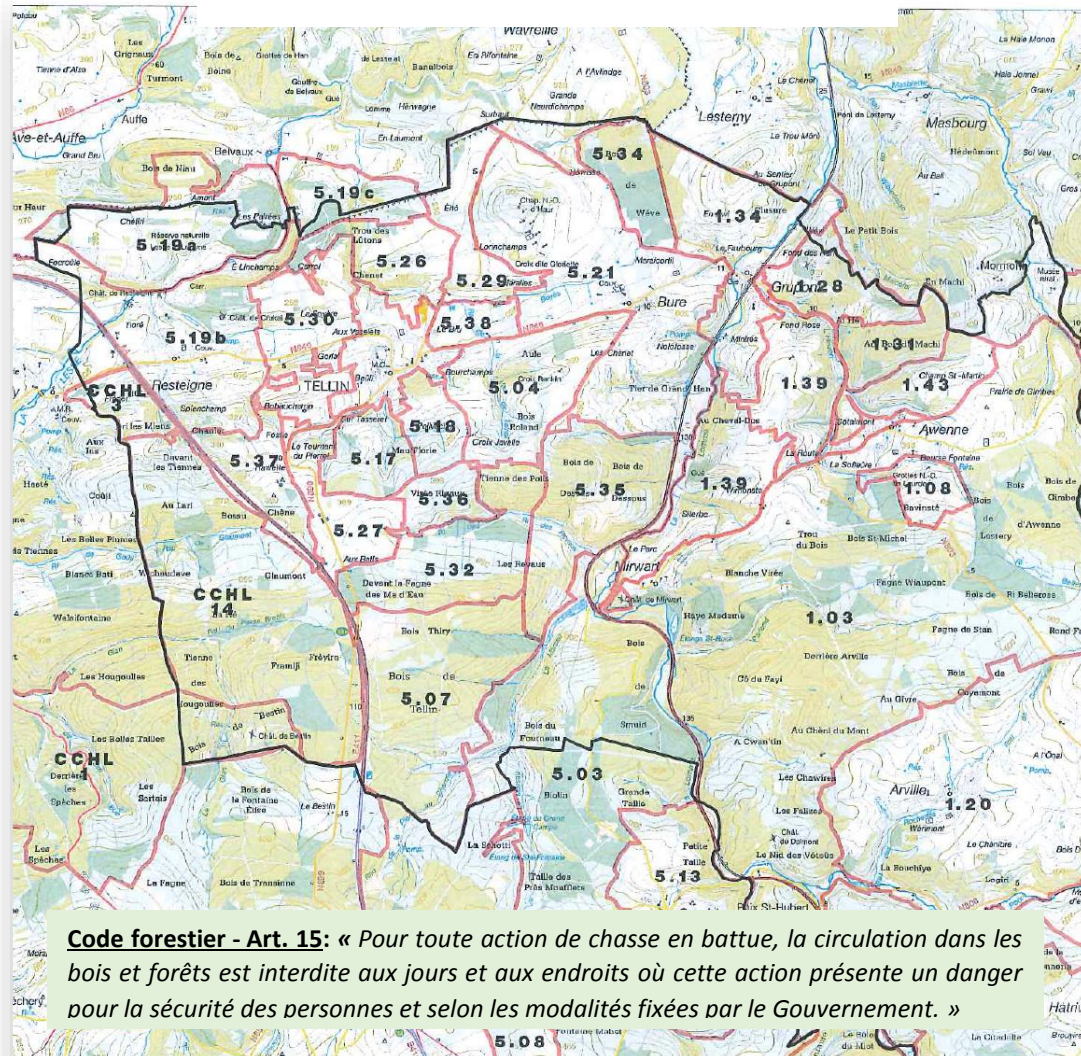

Carte des territoires de chasse - Saison 2016/2017						
N° de lot	Locataire	Commune	Octobre	Novembre	Décembre	Affût
1.28+1.43	NUTAL	Tellin / Saint-Hubert	09	20	18	
1.31	STEKKE	Tellin	/	12	/	
1.34	BARTHELEMI	Tellin	07	2-25	28	
1.39	ORTS	Tellin / Mirwart	23	/	11	
5.04	RENIERS	Tellin	/	04	16	
5.07	REYNTJENS	Tellin	15	12	18-28	21/09-30/09
5.17	LIBERT-ROSSION	Tellin	7	6-25	26	
5.18	MERCY P.	Tellin	9-29	/	14	
5.19b	LAMOTTE	Tellin	1-7	1-6-25-26	(16-21-24) - 26 - (28)	
5.19a	MICHEL	Tellin	/	/	/	01/09-10-09
5.20	ROSSION (Herdal)	Tellin	7	6-25	26	
5.21	BECHET (Petits chasseurs de Bure)	Tellin	9-30	13-27	2-7-10-14-17-23	
5.26	JALLET	Tellin	16	6-27	11-31	
5.27	MERCI P. (DURY)	Tellin	9-29	/	14	
5.29	MERCY P.	Tellin	9-29	/	14	
5.30	HALLEZ	Tellin	07	06-25	/	
5.32	PALMBLAD	Tellin	1-29	19	17	21/09-30/09
5.34	IELEGEMS	Tellin	2	13	11	
5.35	HOUTMEYERS	Tellin	8	19	30	21/09-30/09
5.36	BAUSIER	Tellin	8	5	du 21 au 23 et du 26 au 30	
5.37	PECHEUR	Tellin	15	20	18-30	
5.38	LIBERT-ROSSION	Tellin	07	06-25	26	
CCHL 14	HURBAIN	Tellin	/	11	10	
CCHL 1	LHOIST	Tellin	8-22	18-19	10-23	21/09-30/09
CCHL 3	LAMOTTE	Tellin	1-7	1-6-25-26	(16-21-24) - 26 - (28)	

Commune de Tellin CALENDRIER ET CARTE DES CHASSES 2016

(Corrections 12/2016)

Code forestier - Art. 15: « Pour toute action de chasse en battue, la circulation dans les bois et forêts est interdite aux jours et aux endroits où cette action présente un danger pour la sécurité des personnes et selon les modalités fixées par le Gouvernement. »

Distribué le 16 septembre 2016

Promenades 2016 : fermeture pour cause de chasse

Grupont

Les promenades suivantes seront fermées :

Promenade du bois de Machi

	Octobre	Novembre	Décembre
Chasse Stekke	/	12	/
Chasse Nutal	09	20	18
Chasse Barthelemi	07	2-25	28
Chasse Orts	23	/	11