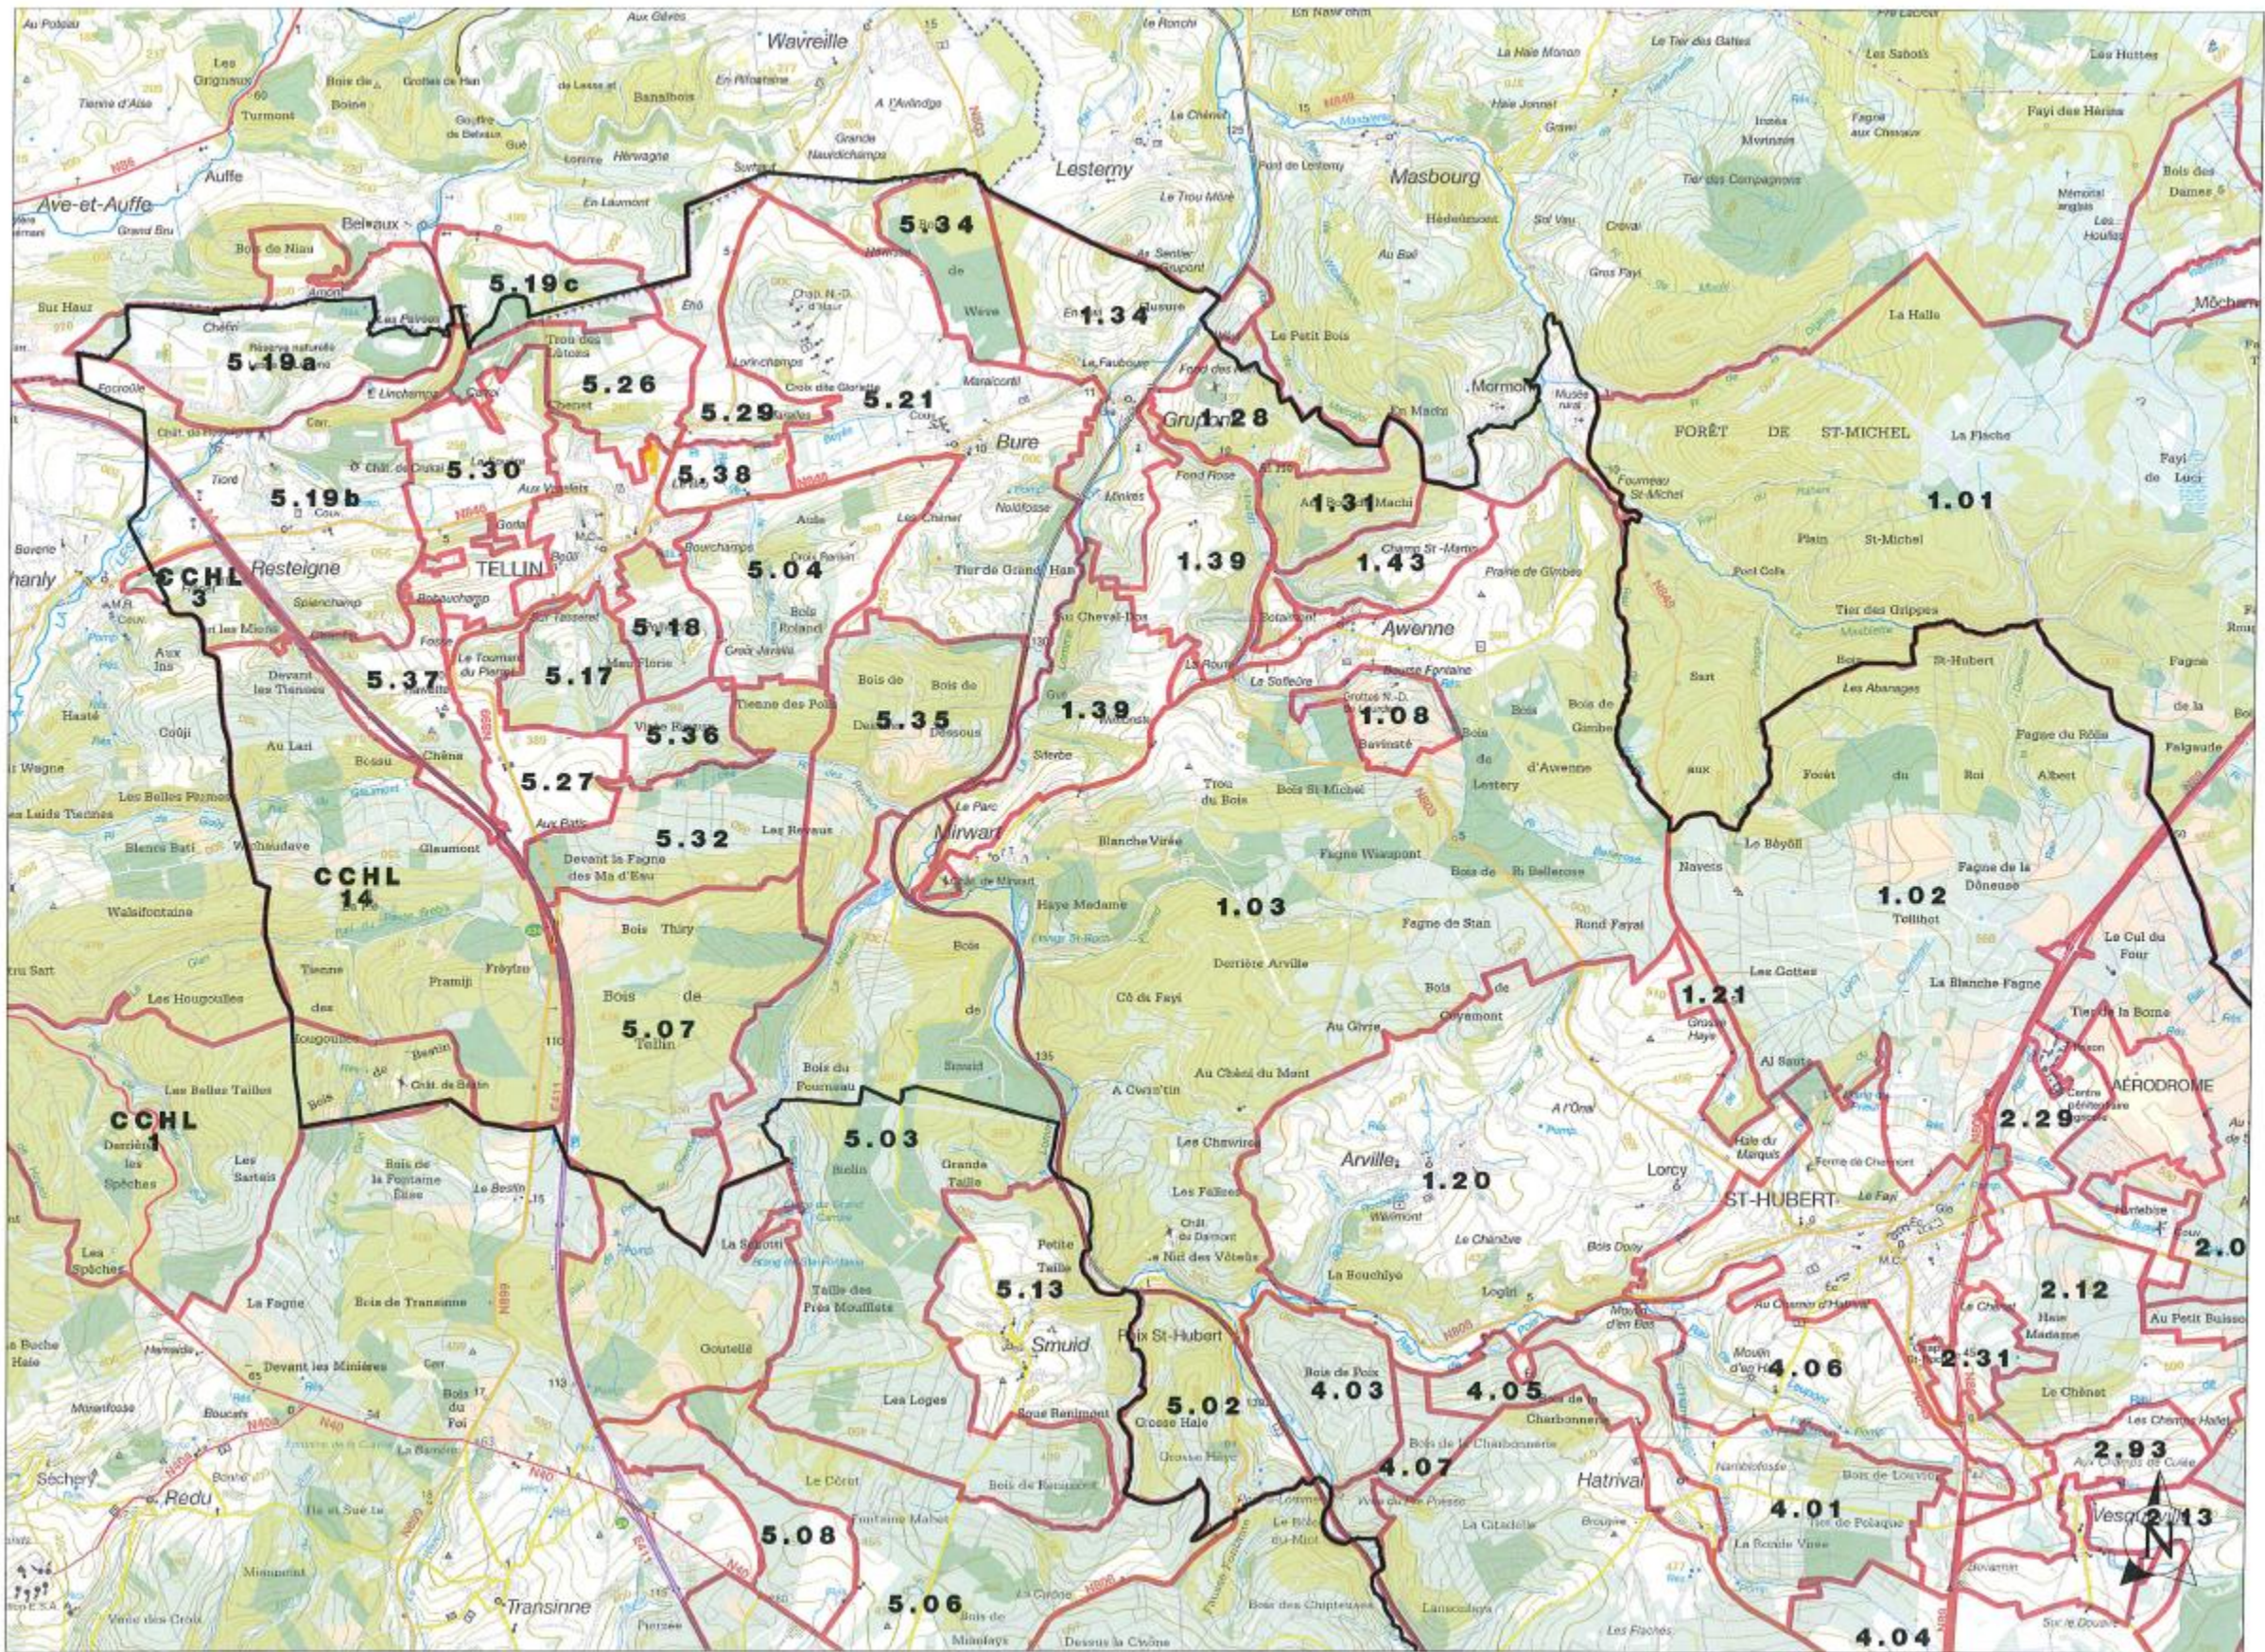

## Carte des territoires de chasse - Saison 2016/2017

N° de lot	Locataire	Commune	Octobre	Novembre	Décembre	Affût
1.28+1.43	NUTAL	Tellin / Saint-Hubert	09	20	18	
1.31	STEKKE	Tellin	/	12	/	
1.34	BARTHELEMI	Tellin	07	2-25	28	
1.39	ORTS	Tellin / Mirwart	23	/	11	
5.04	RENIERS	Tellin	/	04	16	
5.07	REYNTJENS	Tellin	15	12	18-28	21/09-30/09
5.17	LIBERT-ROSSION	Tellin	7	6-25	26	
5.18	MERCY P.	Tellin	9-29	/	14	
5.19b	LAMOTTE	Tellin	1-7	1-6-25-26	(16-21-24) - 26 - (28)	
5.19a	MICHEL	Tellin	/	/	/	01/09-10-09
5.20	ROSSION (Herdal)	Tellin	7	6-25	26	
5.21	BECHET (Petits chasseurs de Bure)	Tellin	9-30	13-27	2-7-10-14-17-23	
5.26	JALLET	Tellin	16	6-27	11-31	
5.27	MERCI P. (DURY)	Tellin	9-29	/	14	
5.29	MERCY P.	Tellin	9-29	/	14	
5.30	HALLEZ	Tellin	07	06-25	/	
5.32	PALMBLAD	Tellin	1-29	19	17	21/09-30/09
5.34	IELEGEMS	Tellin	2	13	11	
5.35	HOUTMEYERS	Tellin	8	19	30	21/09-30/09
5.36	BAUSIER	Tellin	8	5	du 21 au 23 et du 26 au 30	
5.37	PECHEUR	Tellin	15	20	18-30	
5.38	LIBERT-ROSSION	Tellin	07	06-25	26	
CCHL 14	HURBAIN	Tellin	/	11	17	
CCHL 1	LHOIST	Tellin	8-22	18-19	10-23	21/09-30/09
CCHL 3	LAMOTTE	Tellin	1-7	1-6-25-26	(16-21-24) - 26 - (28)	

### Grupont

Les promenades suivantes seront fermées :